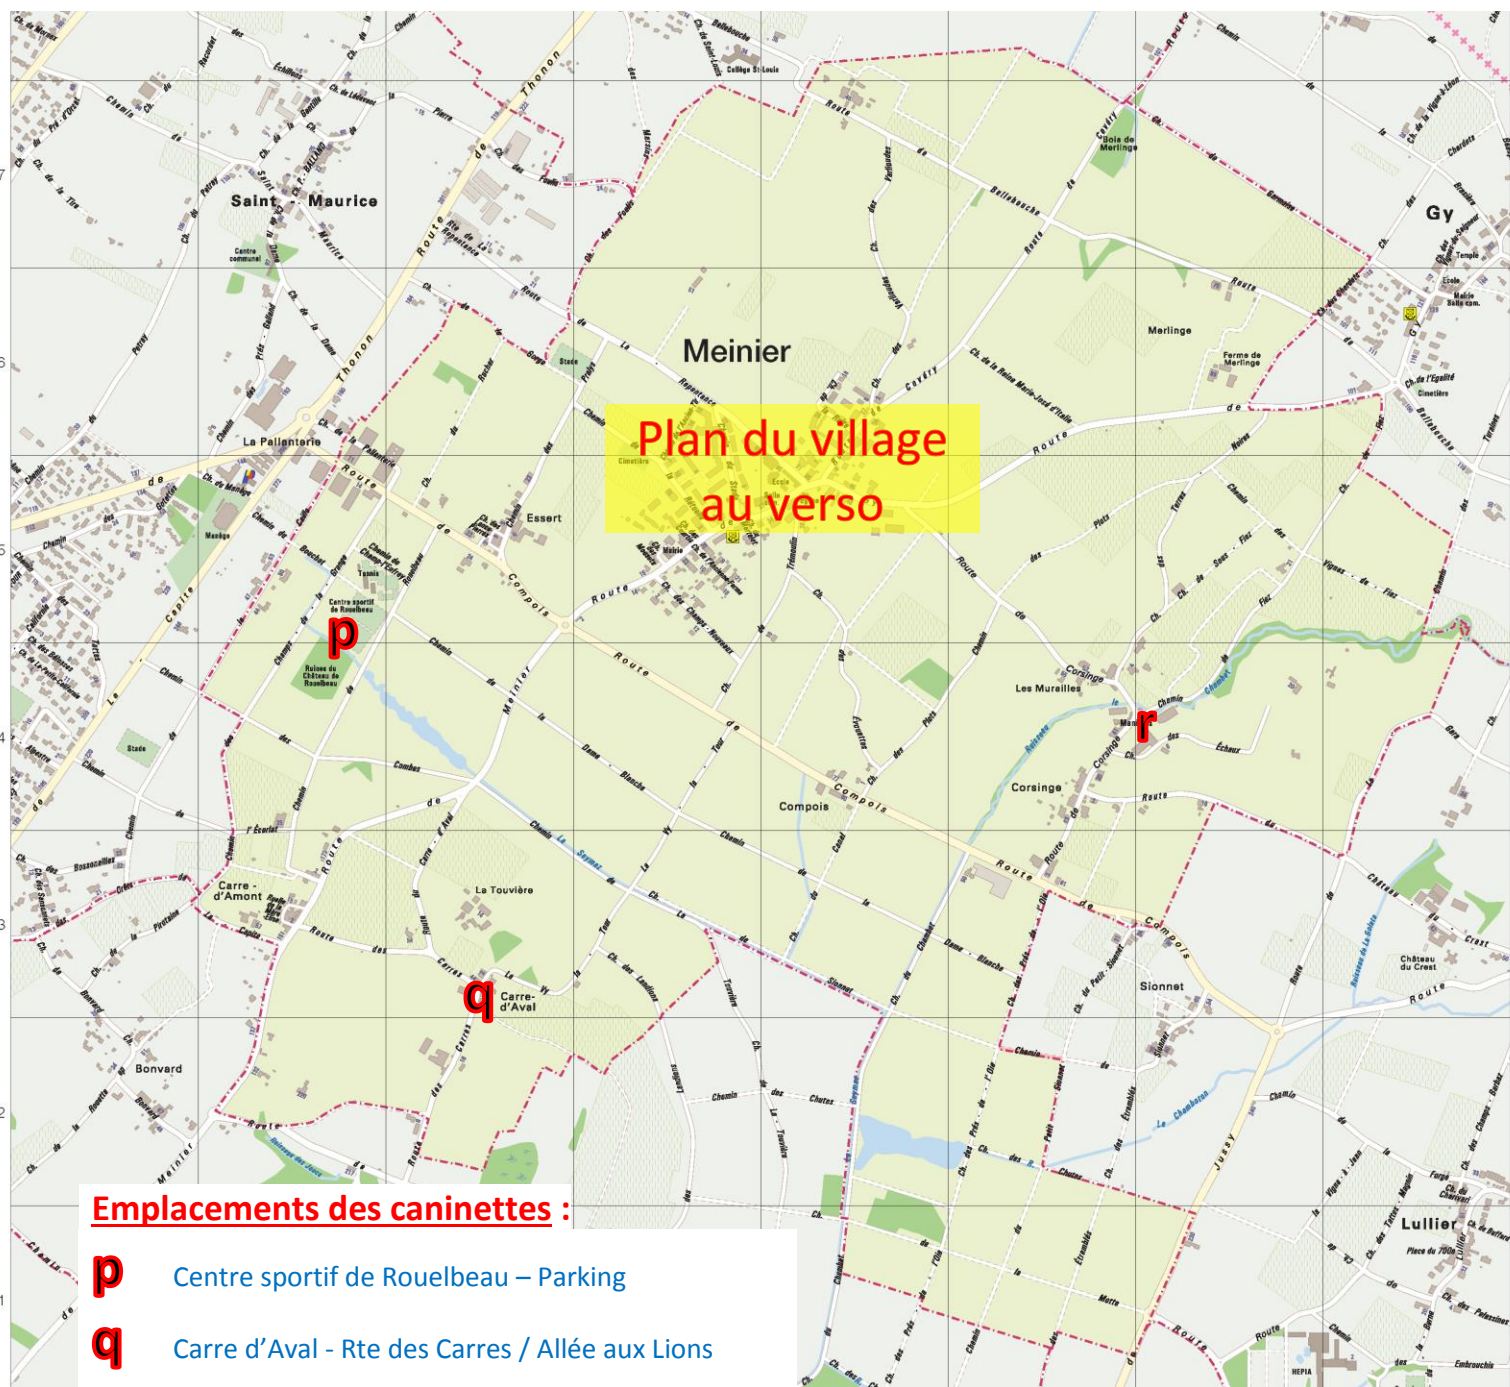

Voici donc un **PLAN** qui vous permettra de localiser plus aisément les **emplacements des caninettes** mises à votre disposition. Merci de contribuer ainsi à la propreté de notre territoire et au respect d'autrui.

### Emplacements des caninettes :

- p** Centre sportif de Rouelbeau – Parking
- q** Carre d’Aval - Rte des Carres / Allée aux Lions
- r** Corsinge - Chemin de Fiez

Plan détaillé du village & emplacements des caninettes : **VOIR AU VERSO** ➔

## Plan détaillé du village

### Adresses approximatives des **emplacements des caninettes...**

...pour le **PLAN CI-DESSUS** :

- a** Chemin des Pralys
- b** Chemin de la Rétuelle (à l'angle du cimetière)
- c à k** Triangle du Centre du village
- l** Chemin de la Ruite
- m** Chemin des Champs-Nouveaux
- n** Angle Chemin des Evouettes / Chemin de Trémoulin
- o** Petit Bois de Tournafou