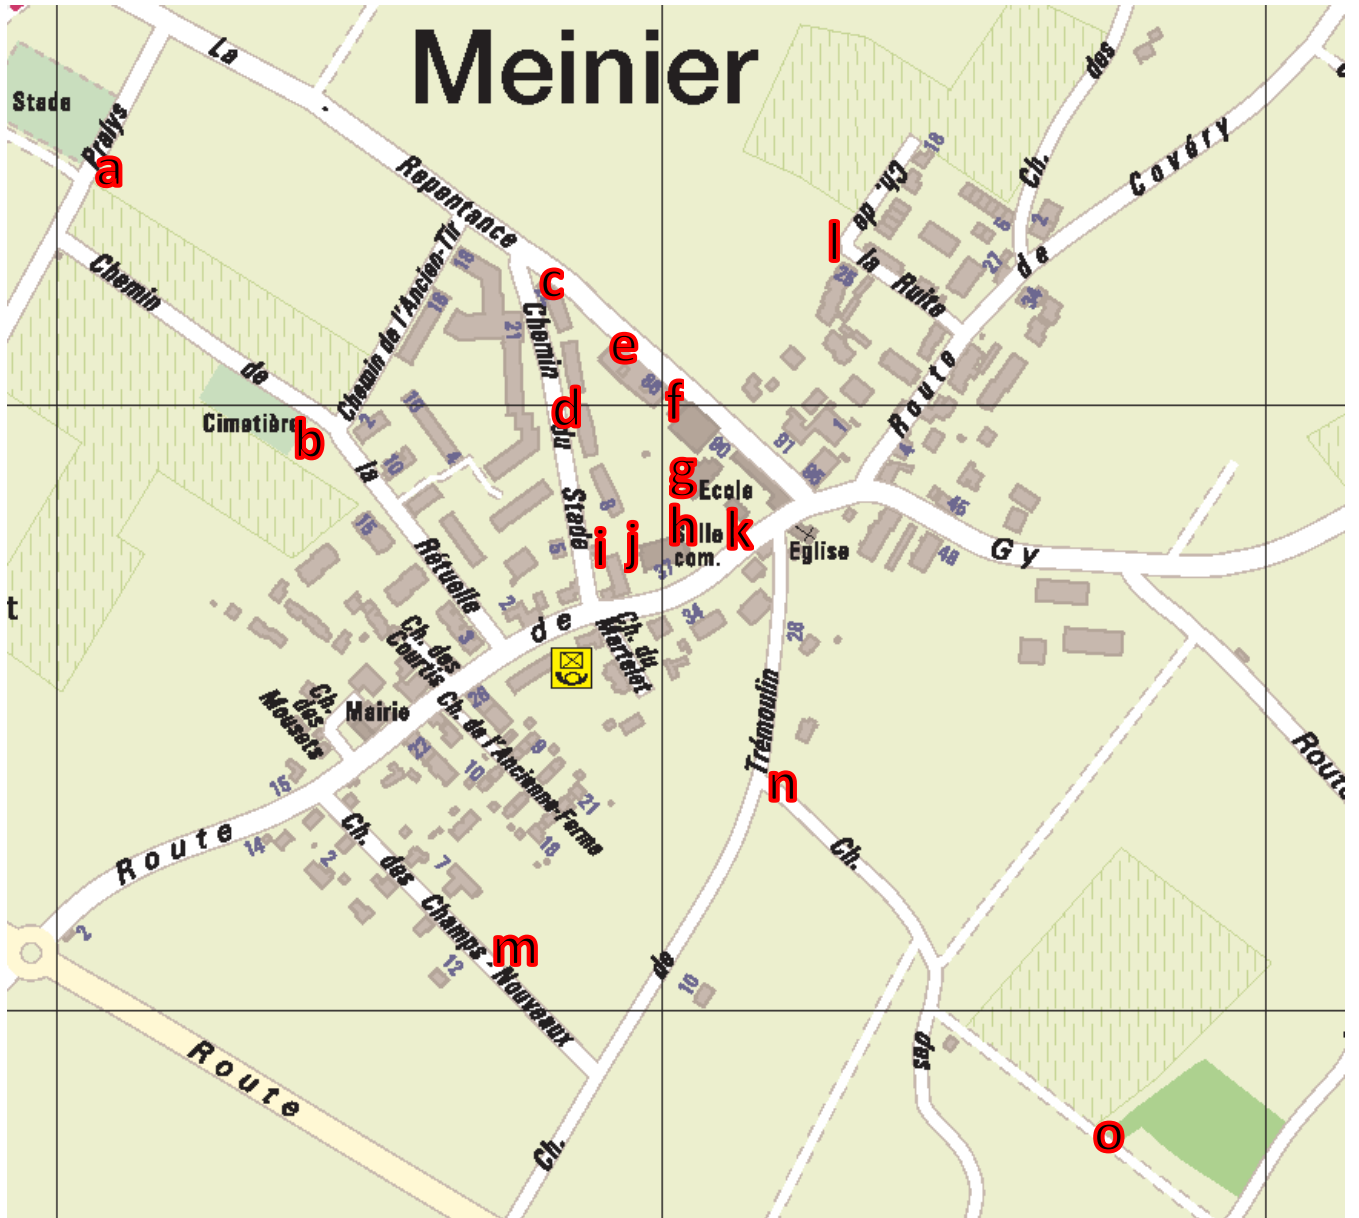

Voici donc un **PLAN** qui vous permettra de localiser plus aisément les **emplacements des caninettes** mises à votre disposition. Merci de contribuer ainsi à la propreté de notre territoire et au respect d'autrui.

### Emplacements des caninettes :

- p** Centre sportif de Rouelbeau – Parking
- q** Carre d’Aval - Rte des Carres / Allée aux Lions
- r** Corsinge - Chemin de Fiez

Plan détaillé du village & emplacements des caninettes : **VOIR AU VERSO** ➔

## Plan détaillé du village

### Adresses approximatives des **emplacements des caninettes...**

...pour le **PLAN CI-DESSUS** :

- a** Chemin des Pralys
- b** Chemin de la Rétuelle (à l'angle du cimetière)
- c à k** Triangle du Centre du village
- l** Chemin de la Ruite
- m** Chemin des Champs-Nouveaux
- n** Angle Chemin des Evouettes / Chemin de Trémoulin
- o** Petit Bois de Tournafou