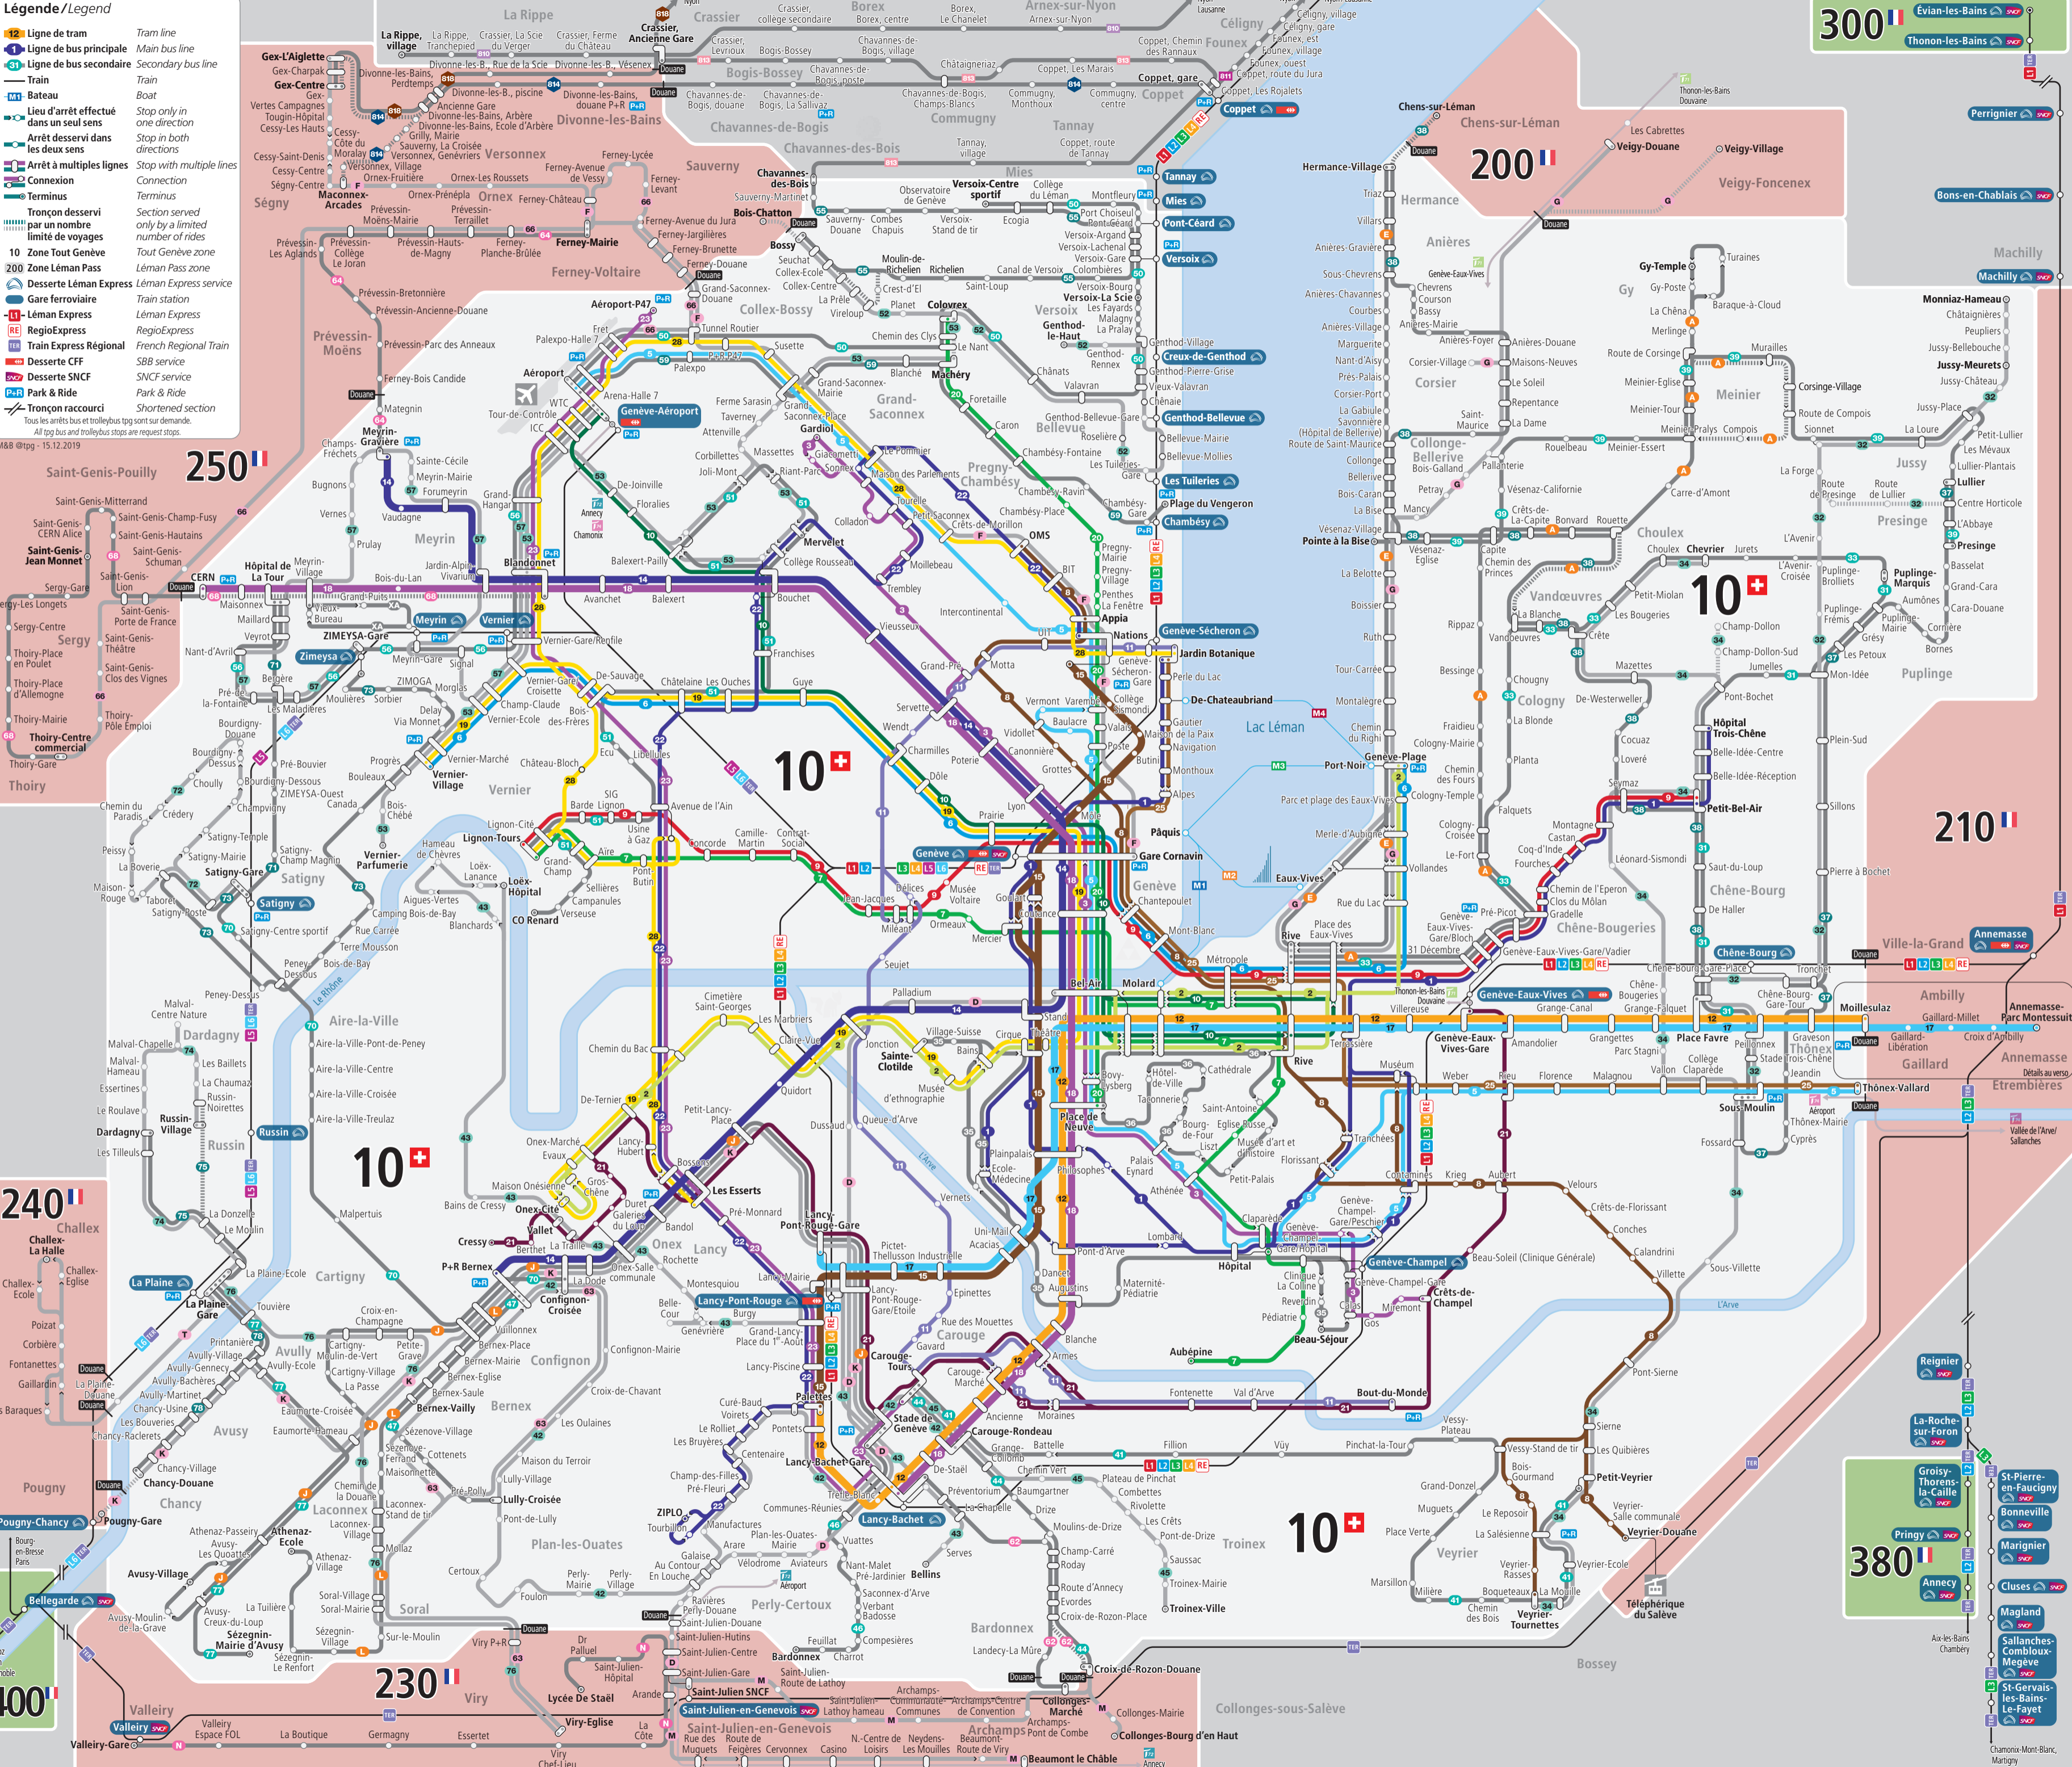

- Légende / Legend**
- 12** Ligne de tram
  - 1** Ligne de bus principale
  - 31** Ligne de bus secondaire
  - Train
  - MT** Bateau
  - Lieu d'arrêt effectué dans un seul sens
  - Arrêt desservi dans les deux sens
  - Arrêt à multiples lignes
  - Connexion
  - Terminus
  - Tronçon desservi par un nombre limité de voyages
  - 10** Zone Tout Genève
  - 200** Zone Léman Pass
  - Desserte Léman Express
  - Gare ferroviaire
  - Léman Express
  - RegioExpress
  - Train Express Régional
  - Desserte CFF
  - Desserte SNCF
  - Park & Ride
  - Tronçon raccourci
- Tous les arrêts bus et trolleybus tps sont sur demande.  
All tpg bus and trolleybus stops are request stops.

**300** Évian-les-Bains Thonon-les-Bains

**250** Saint-Genis-Pouilly

**210** Ville-la-Grand

**240** Challex

**380** Pringy Annecy

**400** Valley

SM&B @ tpg - 15.12.2019