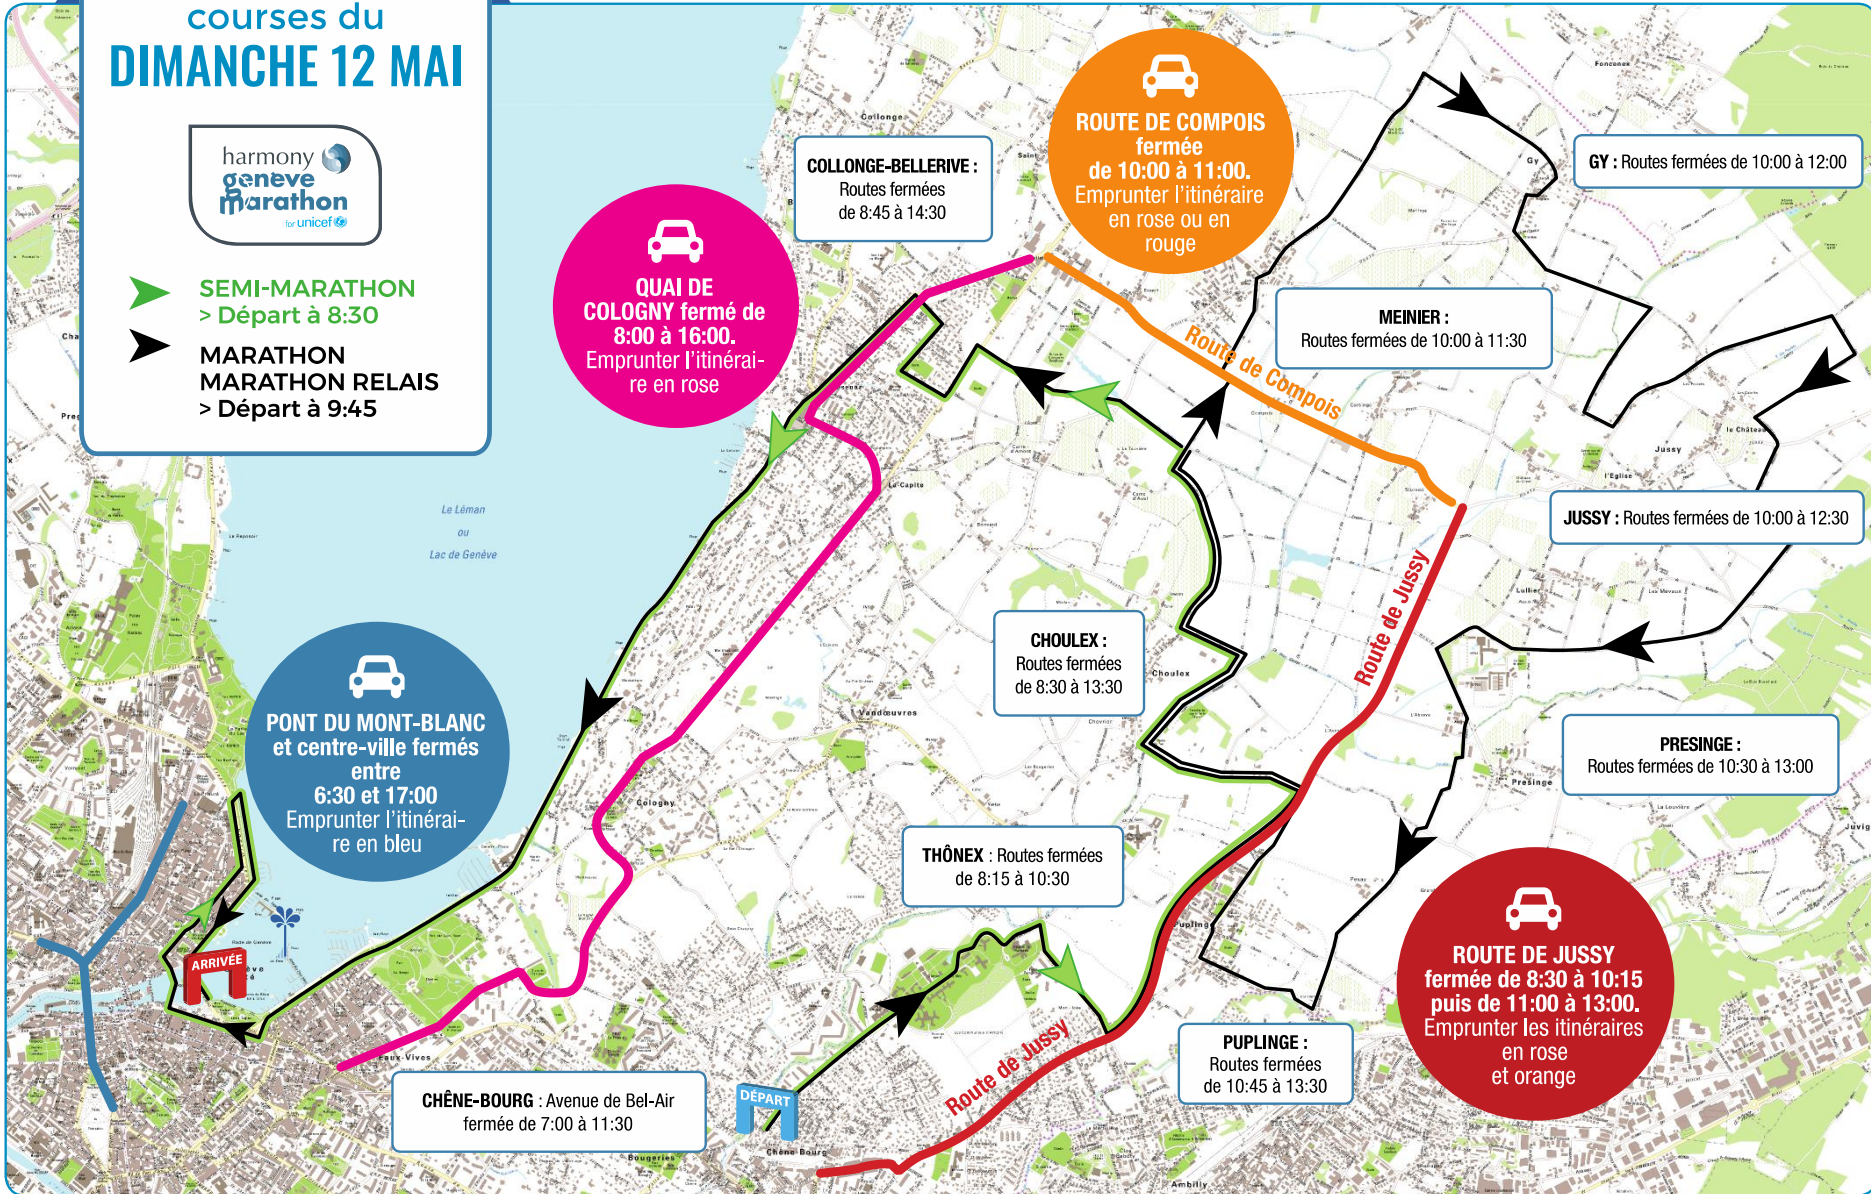

**La route de Compois sera fermée
à la circulation entre 10h et 11h**

MEINIER

Routes fermées entre 10h00 et 11h30

- La Vy-la-Tour
- Chemin de Trémoulin
- Route de Gy
- Route de Covéry

PLAN AU VERSO →

TPG : Ligne A

Le terminus de la ligne sera temporairement délocalisé à l'arrêt « Rouette » de 08h20 à 13h50 et desservira l'arrêt Crêts-de-la-Capite (déplacé à l'angle Chemin des Crêts-de-la-Capite / Route de Meinier)

MERCI DE VOTRE COMPREHENSION

COMMUNE DE MEINIER

courses du DIMANCHE 12 MAI

- SEMI-MARATHON
> Départ à 8:30
- MARATHON
MARATHON RELAIS
> Départ à 9:45

LISTE DES RUES FERMÉES ET HORAIRES

Si vous ne pouvez vous déplacer autrement qu'avec un véhicule automobile, voici quelques indications sur les rues fermées. Merci de suivre les indications du personnel sur les plantons (police, protection civile, sauveteurs, pompiers, bénévoles).